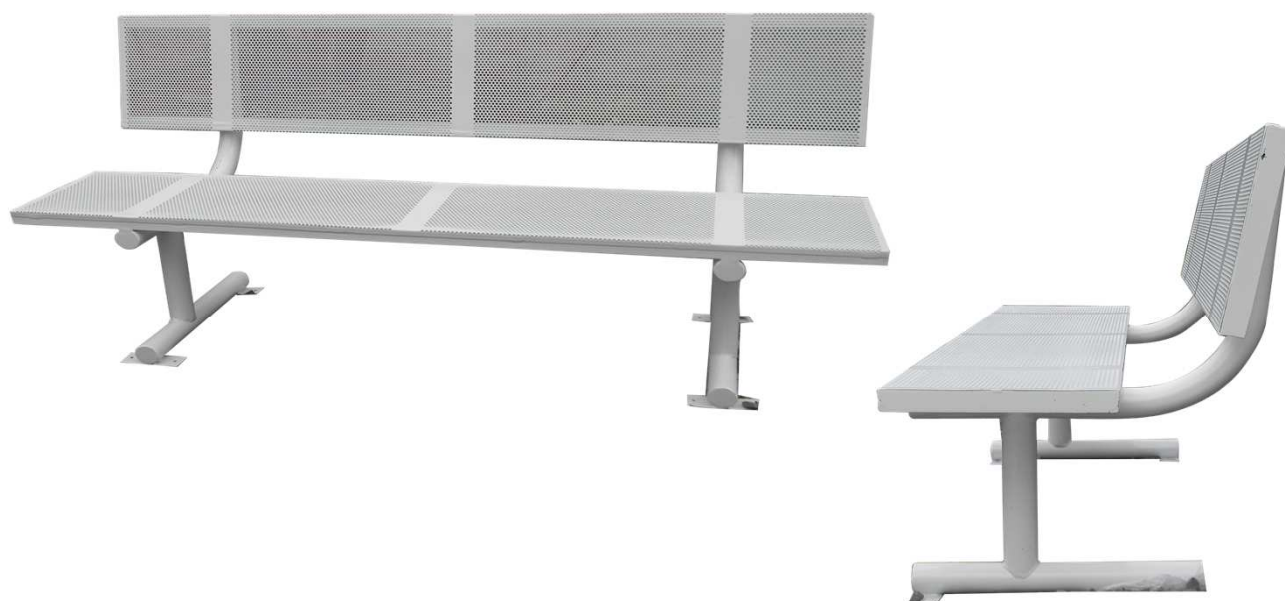

ESPECIFICACIONES.

BANCAS
Bl lighting