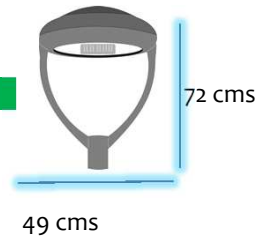

35W
70W
105W
140W

MONTAJE

PUNTA DE POSTE 2"

DIMENSIONES

LEDS
Bl lighting