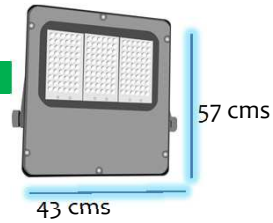

**ESPECIFICACIONES**

**MODELO**

80w  
120W

**MONTAJE**

abrazadera tipo u

**DIMENSIONES**

LEDS  
Bl lighting