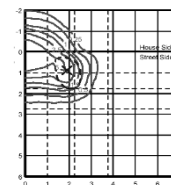

ENTRADA POSTE

NIPLE 2"