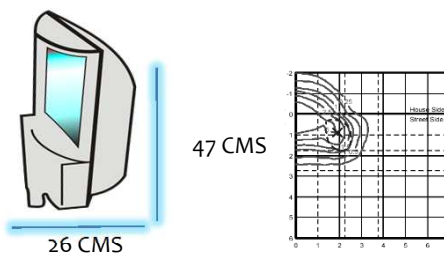

ENTRADA POSTE

BRAZO 2"