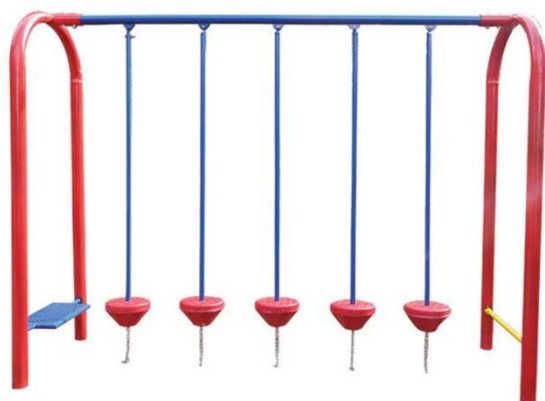

Juegos **SHAKE** fabricado de tubo rolado, con dados de resina para que soporte peso de la persona con cadena, forrada de plastico para una mejor vision.

tenemos dos modelos en cuadrado o en terminacion rolado o circular. Los dos cuentan con placa base para su anclaje al suelo.

APLICACIONES

Ideal para parques y jardines

TERMINADO

PINTURA ELECTROSTATICA AL COLOR DE SU PREFERENCIA

ESPECIFICACIONES.

JUEGOS
Bl lighting