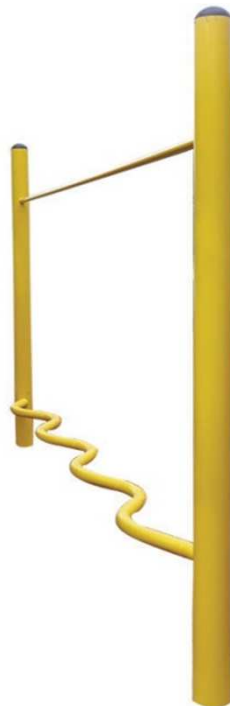

Juegos **SNAKE** fabricado de tubo roloado y con terminados en resina en las puntas con tubo roloado para formar la snake, para que las personas pasen por ella sin caerse y con tubo recto arriba para que se puedan sujetar.

APLICACIONES

Ideal para parques y jardines

TERMINADO

PINTURA ELECTROSTATICA AL COLOR DE SU PREFERENCIA

ESPECIFICACIONES.

JUEGOS
Bl lighting