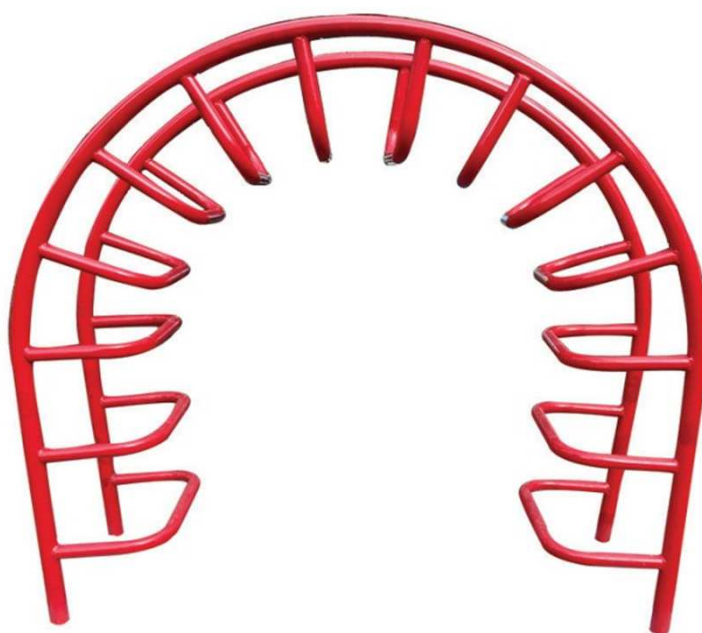

Juegos **CATERPILLAR** fabricado de tubo rolado, formando un medio circulo con tubo rolado para la formacion de escalerilla en todo el rededor, del juego para escalarlo con placa base en sus patas para su fijacion al piso.

APLICACIONES

Ideal para parques y jardines

TERMINADO

PINTURA ELECTROSTATICA AL COLOR DE SU PREFERENCIA

ESPECIFICACIONES.

JUEGOS
Bl lighting